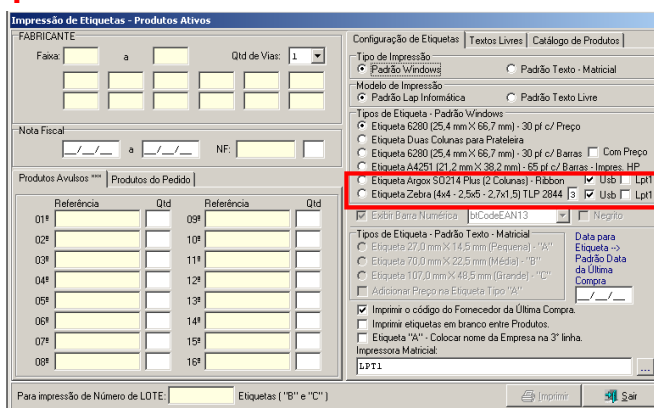

3º - Feliz Natal e um Próspero 2012.

A Lap Informática deseja a seus clientes um Natal muito Feliz com a família e um Ano novo espetacular, com muitas realizações.

É muito importante ressaltar que a Lap só existe se os nossos clientes tiverem sucesso em seus empreendimentos e possam contar com nossos serviços a qualquer momento.

Nós gostaríamos de receber um comentário relacionando a nossa prestação de serviço em 2011. É de grande ajuda, pois queremos melhorar no que for possível a prestação de nossos serviços.

[Envie para o E-mail: adriano@usasat.com.br.](mailto:adriano@usasat.com.br)

1º