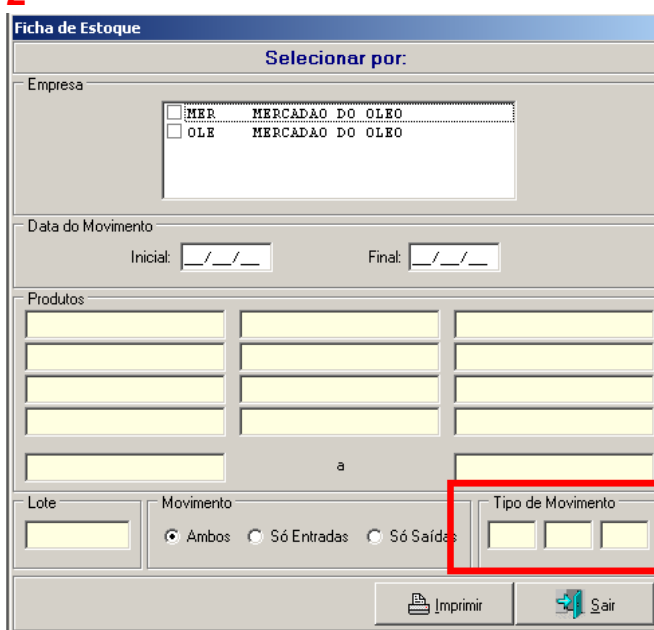

NOVIDADES...

www.lapinfo.com.br

Rua João Tude de Melo, 77 - sala 112 - Recife-PE - CEP:52060-010 - Fone/Fax: (81) 3441.7932 / 3441.4213

Para melhor atender nossos clientes em relação às possíveis alterações e novidades do sistema Lapwin 4.0.

1º - Impressão Etiqueta Zebra 2844.

A Lap Informática desenvolveu a impressão de etiquetas com código de barras para a Zebra 2844. A impressora imprime etiquetas térmicas e com Ribbon com uma qualidade excelente.

Existe a opção de três tipos de etiquetas, a "1" para uma por coluna de 4x4 cm e com barras, a "2" para duas por coluna de 2,5x5 cm e com barras e a "3" para três por coluna de 1,5x2,7 cm sem barras. Também foi dada a opção de portas/cabos, ou seja, USB ou LPT1(cabo paralelo).

[Menu >> Controle de Estoque >> Relatórios >> Etiqueta e catálogo de Produtos.](#)

2º - Ficha de Estoque Filtro.

Para facilitar a procura de determinado movimento de um produto, foi adicionado um filtro na ficha de estoque com até três movimentos simultâneos.

A idéia é filtrar ajustes (ENAJ ou SNAJ) ou até mesmo procurar uma entrada de garantia (ENGA) em produtos de muita rotatividade que geram muitas páginas de relatório

[Menu >> Controle de Estoque >> Relatórios >> Ficha de Estoque.](#)

3º - Feliz Natal e um Próspero 2012.

A Lap Informática deseja a seus clientes um Natal muito Feliz com a família e um Ano novo espetacular, com muitas realizações.

É muito importante ressaltar que a Lap só existe se os nossos clientes tiverem sucesso em seus empreendimentos e possam contar com nossos serviços a qualquer momento.

Nós gostaríamos de receber um comentário relacionando a nossa prestação de serviço em 2011. É de grande ajuda, pois queremos melhorar no que for possível a prestação de nossos serviços.