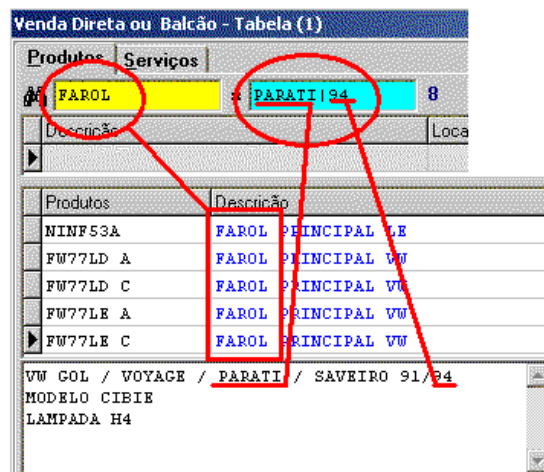

Para melhor atender nossos clientes em relação as possíveis alterações e Novidades do sistema Lapwin 3.5.

1º - PESQUISA DE ITENS

A pesquisa de balcão, já conhecida como a mais dinâmica do mercado, vem se aperfeiçoando. No segundo campo (campo azul) que varre vários campos em busca de palavras chaves, agora você pode duplicar essa mesma pesquisa usando o símbolo “ | ” para dividir o texto em duas partes, como se fossem dois campos azuis separados. (ver figura ao lado).

2º - LIBERAÇÃO ONLINE

Para seu maior conforto a Lap já esta utilizando a liberação de senha online. Onde o usuário poderá atualizar seu sistema através de uma conexão de internet e

baixar sua senha automaticamente. Basta clicar em liberação Online e esperar o aviso de confirmação, clicando em ok a senha é lançada nos campos devidos para simples confirmação.

3º - ATUALIZAÇÃO ONLINE

A atualização do sistema Lapwin também pode ser feita no próprio sistema da Lap. Onde o usuário baixa e instala as ultimas atualizações do novo executável.

O que quer dizer: O sistema Lapwin tem sempre relatórios novos, possíveis correções e melhorias. IMPORTANTE: No momento da instalação todos os usuários devem estar com o sistema desligado, ou seja, devem sair do Lapwin.

1º