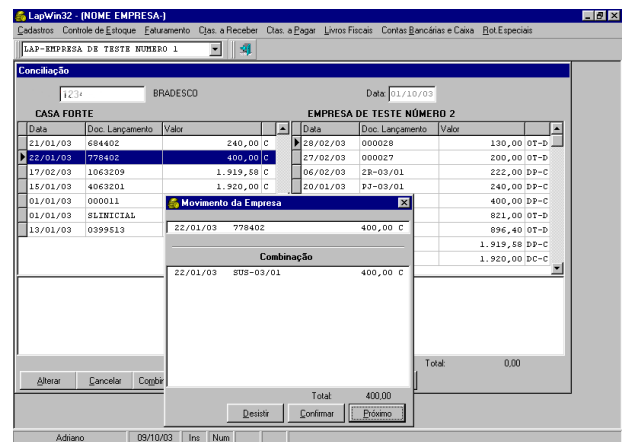

100 anos do Pai do Computador

O reconhecimento da Microsoft ao inventor do computador, o cientista búlgaro John Vincent Atanasoff, em seu aniversário de nascimento veio a demonstrar o interesse de Bill Gates ao mercado externo americano. Pelo menos foi criado em Sofia um memorial e o prêmio que leva o nome do cientista afim de incentivar jovens búlgaros na pesquisa da tecnologia da informação.

“Nenhum problema pode ser resolvido pelo mesmo estado de consciência que o gerou. É preciso ir bem mais longe que isto”.

♦ Albert Einstein (1879-1955), físico e gênio alemão.

Por sugestão/solicitação de nossa amiga Virgínia Moura, do Banco Rural, voltamos a apresentar citações de figuras importantes. Aproveitando o ensejo, informamos que agradeceríamos receber outras sugestões de nossos amigos e leitores, inclusive se alguém quiser enviar algum texto pronto, dentro do possível, teríamos prazer em publica-lo.

NOVIDADES LAP-WIN

O novo gerador de relatório já em fase de acabamento vem a oferecer ao cliente da Lap Informática, a possibilidade de interação com 65 campos diversos, alguns sendo programáveis pelo usuário. Para todo campo existe um módulo de classificação e também a ordenação.

E ainda:

- ♦ Escolha do tamanho da fonte, ganhando assim muito mais espaço no relatório.
- ♦ Construção do campo calculado muito mais fácil para o usuário.

Este mês apresentamos: Conciliação Bancária:

Quantas vezes já não ficamos perdidos e inseguros no sobe e desce dos extratos bancários?

Navegar é preciso e conciliar muito mais, a cada dia fica mais vital a necessidade de amarrar nossas informações financeiras e gerenciais com nossas contas bancárias, assim sendo a Lap informática otimizou na versão windows a conciliação bancária, onde obtemos com facilidade erros dos bancos bem como movimentos financeiros não autorizados e suspeitos...